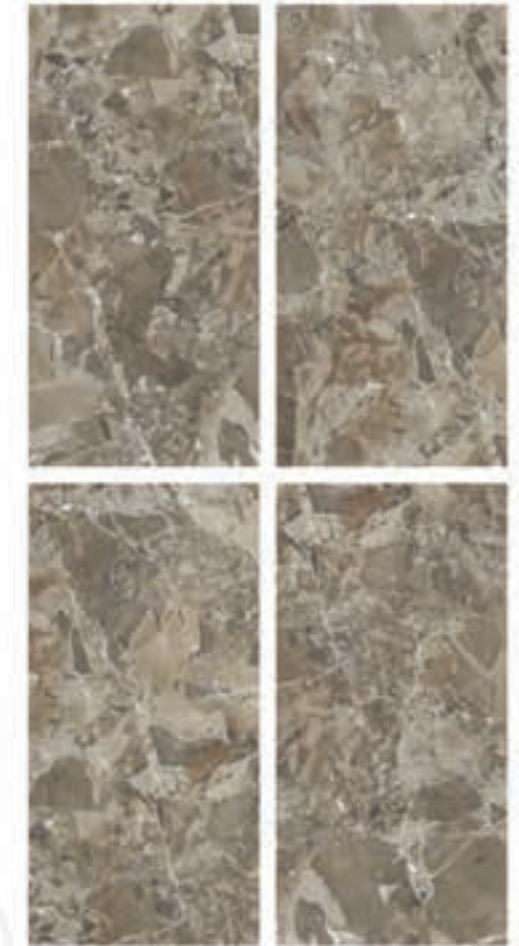

RANDOM-05

BRECCIA GREY

RANDOM-05

PGVT MARBAL 600X1200MM

BRECCIA GREY

BRECCIA LAVA

RANDOM- 05

BRECCIA NATURAL