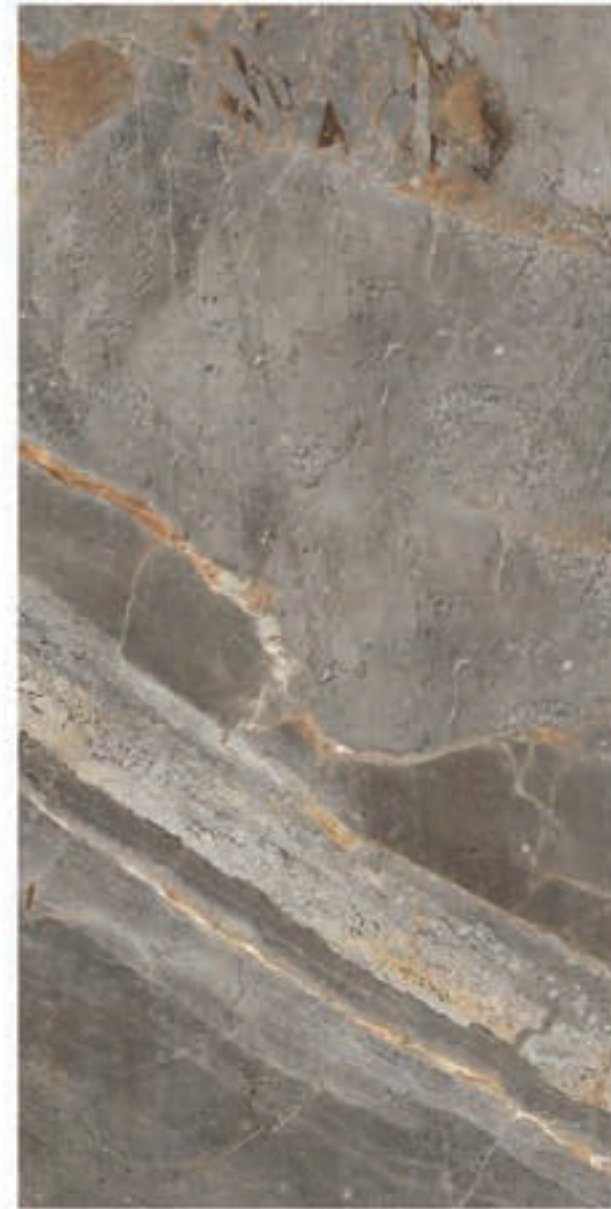

STOINIS NATURAL